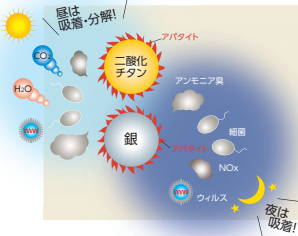

ハイブリット式 光環境触媒「アパテック」

昼も夜もウイルス・カビ・臭いを分解するWithコロナ時代の絶対必需品。光触媒のスペシャリスト。

無垢の床材×オスモ塗料

国産の無垢の床材は、住む人もペットにも優しい床材。そこに世界有数の天然塗料を塗布します。

常識を超えた高機能外壁

壁内の湿気を通気層から速やかに放出させる外張り断熱システムで結露を抑制。さらにロータス効果で、表面についた汚れも水滴と一緒に流し、長期間に渡って綺麗な壁を保ち続けます。

トリプルガラス樹脂窓

業界屈指の高性能な窓は、断熱・気密・遮音・UVカットに優れるうえ、家族へ楽しい景観も提供します。

健康で快適・激省エネ。ウイルスにも地震にも安心・安全な住まい誕生！

太陽光発電・ ソラトモサービス(エネルギーの創造)

0円で設置できる太陽光発電はオール電化住宅の要。10年後には施主に所有権が移ります。

超高気密高断熱(脱エネルギーロス)

快適に暮らすための必須条件となる技術。正しい高气密高断熱に全熱交換システムと風の道を設計することで、将来にわたりランニングコストを抑え、快適空間を保ちます。